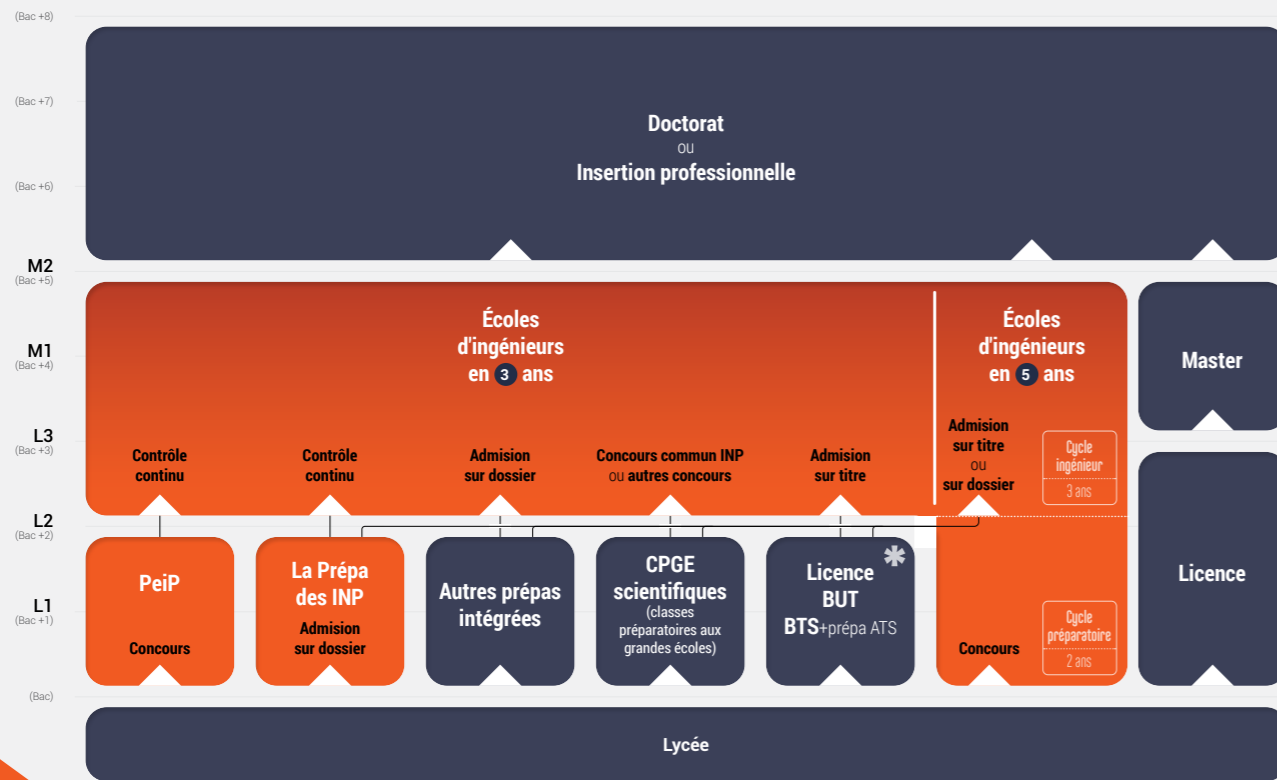

## Sommaire

Admission, les prépas

4

Inscription, restauration, logement

5

Les écoles de Grenoble INP - UGA

6 7

Double diplôme, statuts spéciaux, formation professionnelle

8

Masters scientifiques, doctorat, autres formations

9

Insertion professionnelle

10

Contacts

11

# Schéma d'admission

Pour l'année 2023-2024, il sera possible de faire acte de candidature avec un DUT

\* Diplômes bac +3 permettant l'accès en d'écoles d'ingénieurs en niveau bac +2

## Les prépas

Cycles préparatoires au cycle ingénieur