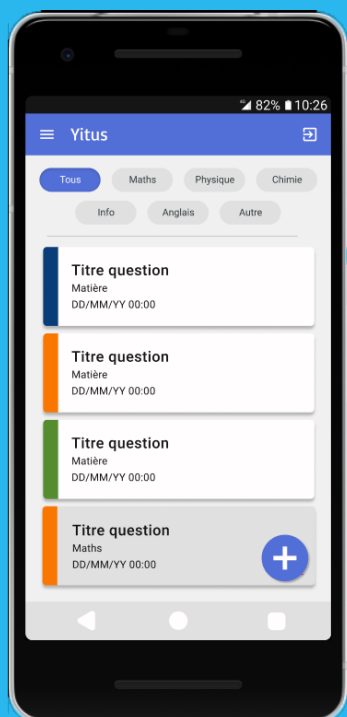

POUR EN SAVOIR PLUS :

CONTACT@YITUS.FR